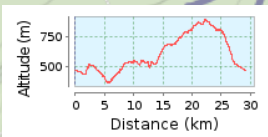

Handbike-Trail SH-Randen 2020, Reko1

29,14 km (Rundkurs)

Gesamtanstieg: 769 m, Gesamtabstieg: 769 m

Höhendifferenz 533 m (Höhe von: 360 m bis 893 m)