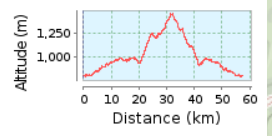

Handbike 2te AdViva Offroad Tage, Feldbergtour

57.57 km (Rundkurs)
Gesamtanstieg: 1094 m, Gesamtabstieg: 1094 m
Höhendifferenz 665 m (Höhe von: 788 m bis 1453 m)