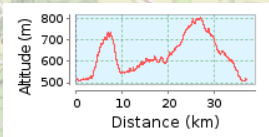

# Handbike-Trail 2018, SPZ Nottwil

**37.0 km (Rundkurs)**

**Gesamtanstieg: 711 m, Gesamtabstieg: 710 m**

**Höhendifferenz 298 m (Höhe von: 507 m bis 805 m)**

© Handbikeandi | © Mapbox | © OpenStreetMap contributors | iText 4.2.0 | ID: yuwxzjnpqpedwoy