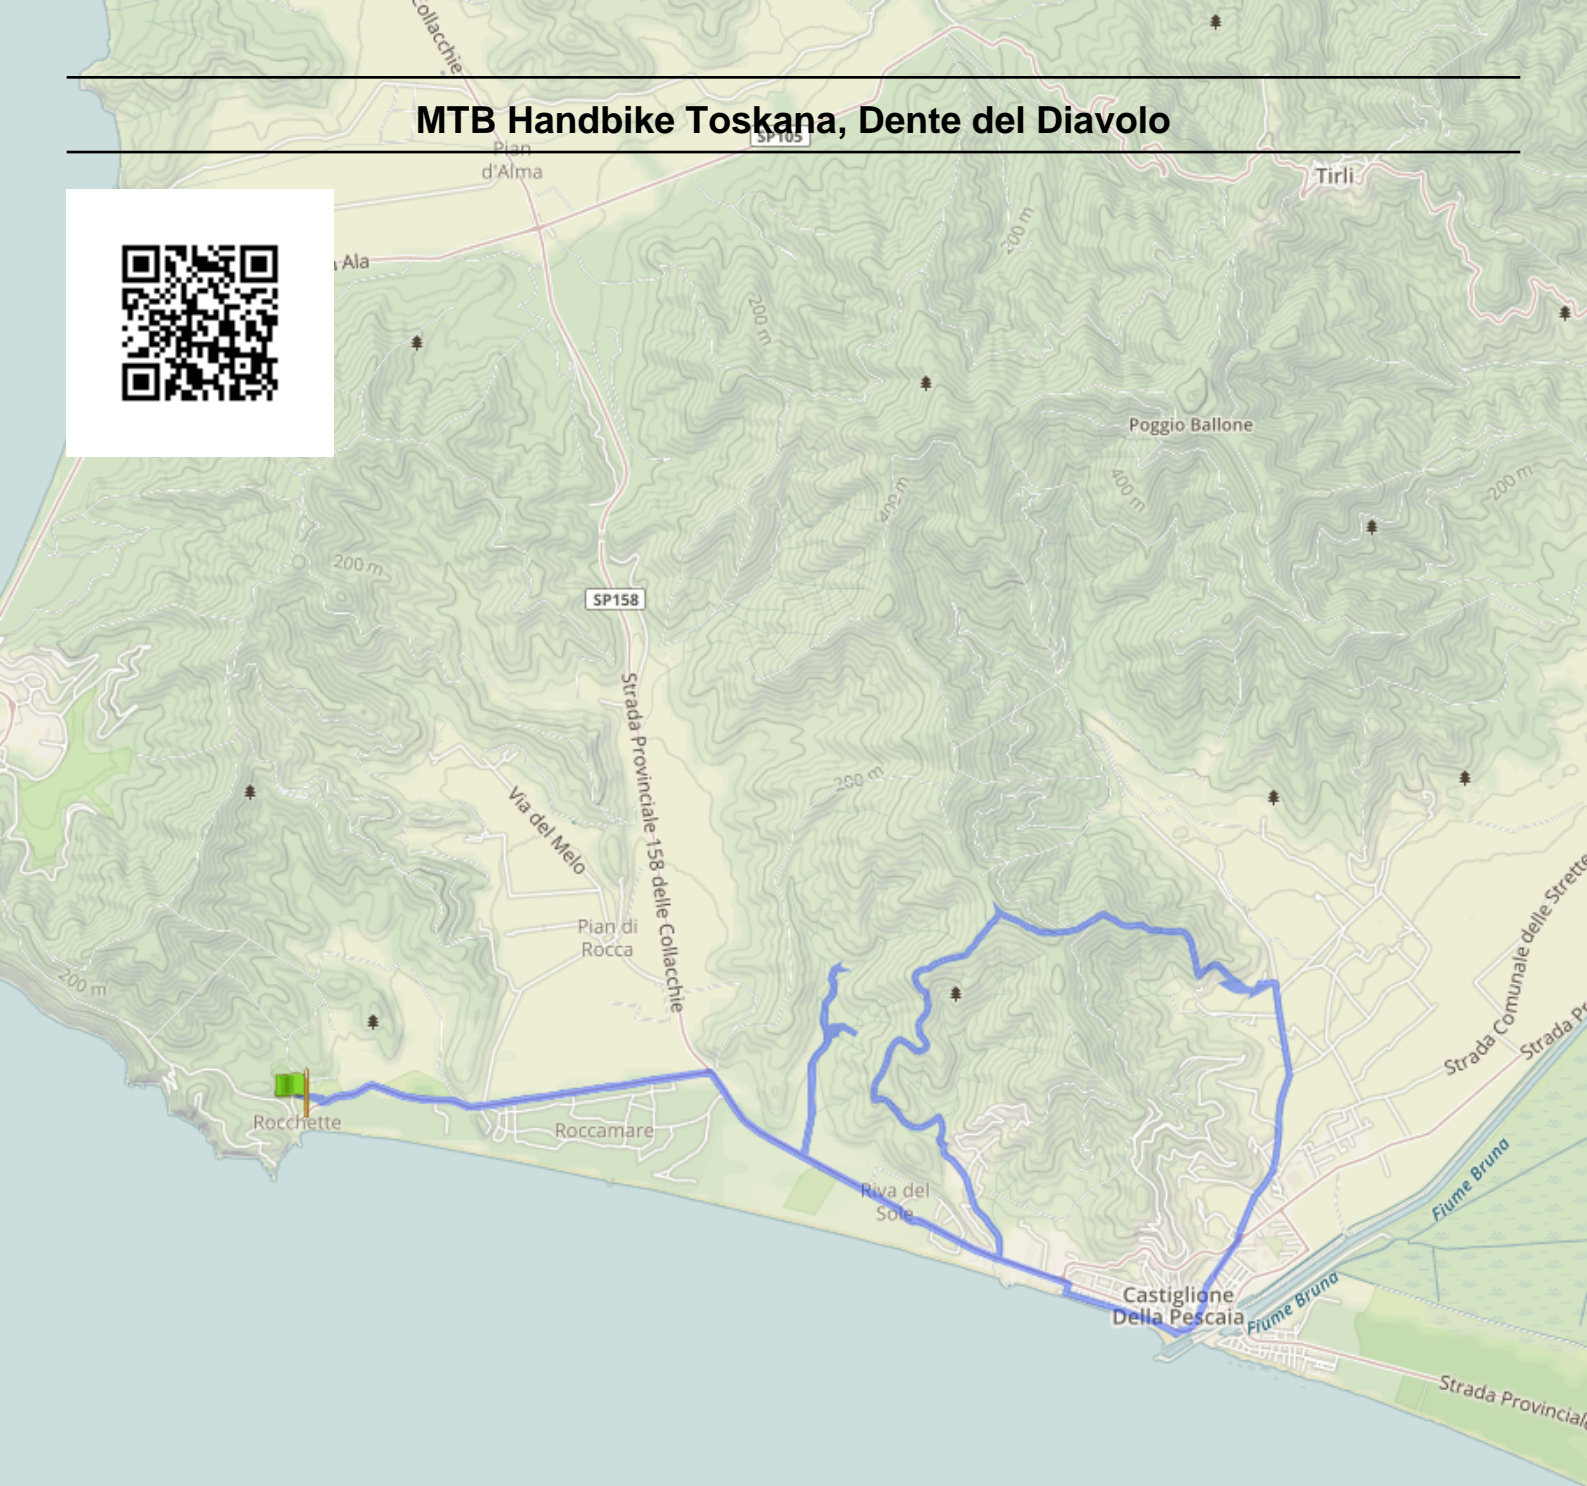

MTB Handbike Toskana, Dente del Diavolo

28.05 km (Rundkurs)

Gesamtanstieg: 466 m, Gesamtabstieg: 466 m
Höhendifferenz 319 m (Höhe von: 2 m bis 321 m)