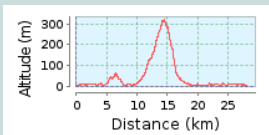

MTB Handbike Toskana, Dente del Diavolo

28.05 km (Rundkurs)

Gesamtanstieg: 466 m, Gesamtabstieg: 466 m
Höhendifferenz 319 m (Höhe von: 2 m bis 321 m)