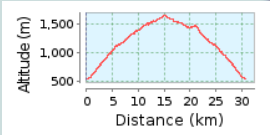

MTB-Handbike Goldau Rigi-Scheidegg

30.85 km (Rundkurs)

Gesamtanstieg: 1196 m, Gesamtabstieg: 1197 m

Höhendifferenz 1115 m (Höhe von: 532 m bis 1647 m)

© Handbikeandi | © Mapbox | © OpenStreetMap contributors | iText 4.2.0 | ID: jzesafgjkzbpmaox