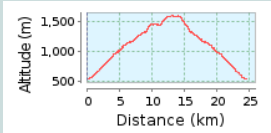

MTB-Handbike Goldau Rigi-Kaltbad und Rigi-Staffel

24.56 km (Rundkurs)

Gesamtanstieg: 1105 m, Gesamtabstieg: 1105 m

Höhendifferenz 1069 m (Höhe von: 532 m bis 1601 m)

© Handbikeandi | © Mapbox | © OpenStreetMap contributors | iText 4.2.0 | ID: wcy lazoyczrsmq