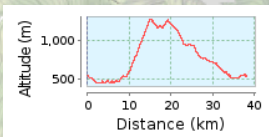

Handbike, Goldau Mostelegg/Hochstuckli Rothenturm Goldau

38.27 km (Rundkurs)

Gesamtanstieg: 1162 m, Gesamtabstieg: 1162 m

Höhendifferenz 822 m (Höhe von: 444 m bis 1266 m)