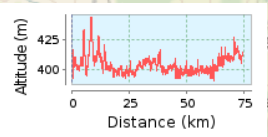

Handbike, Bodensee - Rund um den Untersee

74.23 km (Rundkurs)
Gesamtanstieg: 534 m, Gesamtabstieg: 533 m
Höhendifferenz 52 m (Höhe von: 391 m bis 443 m)