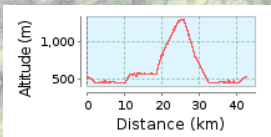

MTB-Handbike Skigebiet Stoos ab Goldau

42.79 km (Rundkurs)

Gesamtanstieg: 1260 m, Gesamtabstieg: 1246 m

Höhendifferenz 855 m (Höhe von: 444 m bis 1299 m)

© Handbikeandi | © Mapbox | © OpenStreetMap contributors | iText 4.2.0 | ID: lbzmbfnqbokbntie