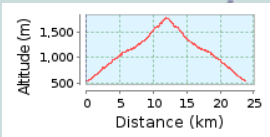

MTB-Handbike Rigi Kulm

23.81 km (Rundkurs)*

**Gesamtanstieg: 1271 m, Gesamtabstieg: 1270 m
Höhendifferenz 1260 m (Höhe von: 531 m bis 1791 m)**

© Handbikeandi | © Mapbox | © OpenStreetMap contributors | iTText 4.2.0 | ID: nvzorifebigpebsn