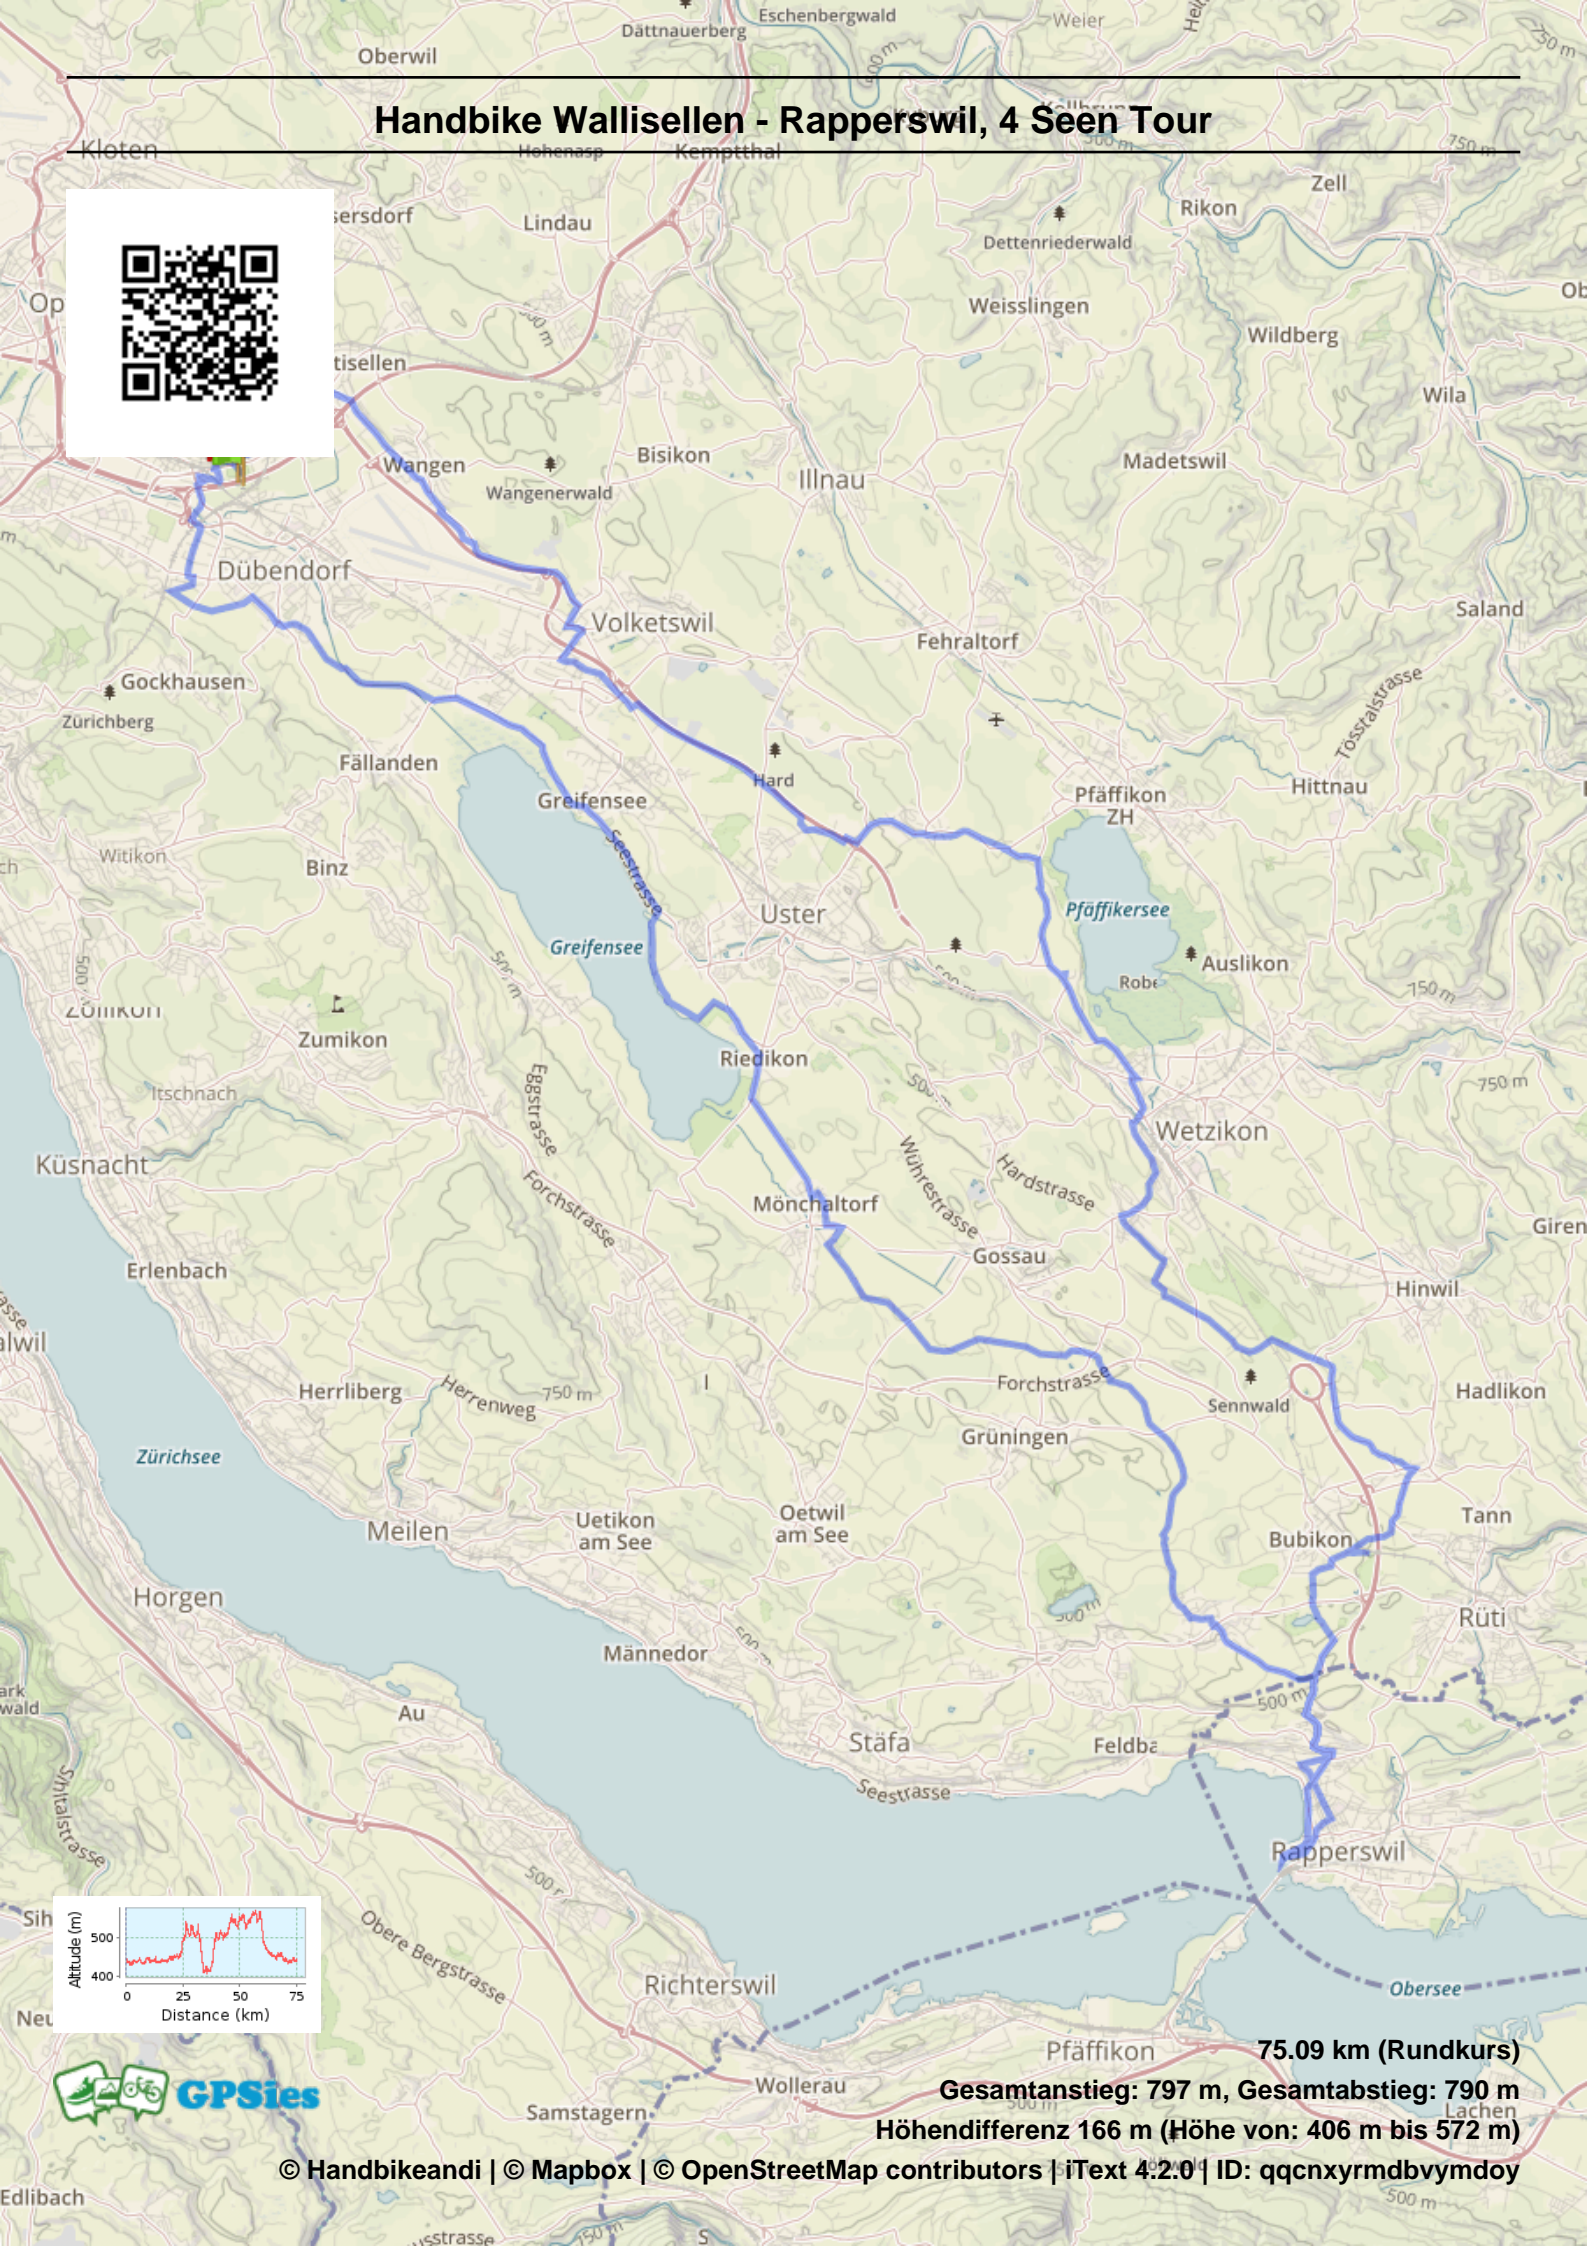

Handbike Wallisellen - Rapperswil, 4 Seen Tour

75.09 km (Rundkurs)

Gesamtanstieg: 797 m, Gesamtabstieg: 790 m

Höhendifferenz 166 m (Höhe von: 406 m bis 572 m)