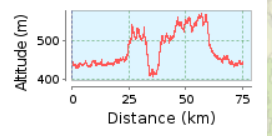

Handbike Wallisellen - Rapperswil, 4 Seen Tour

75.09 km (Rundkurs)

Gesamtanstieg: 797 m, Gesamtabstieg: 790 m

Höhendifferenz 166 m (Höhe von: 406 m bis 572 m)