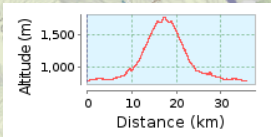

# MTB-Handbike Oberstdorf, Schlappoldalpe

35.84 km (Rundkurs)

Gesamtanstieg: 1160 m, Gesamtabstieg: 1157 m

Höhendifferenz 989 m (Höhe von: 787 m bis 1776 m)

© Handbikeandi | © Mapbox | © OpenStreetMap contributors | iText 4.2.0 | ID: udzarmeoinavllq