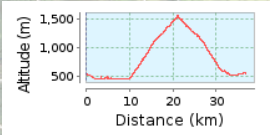

MTB-Handbike Goldau-Wildspitz

36.95 km (Rundkurs)

Gesamtanstieg: 1287 m, Gesamtabstieg: 1287 m

Höhendifferenz 1115 m (Höhe von: 443 m bis 1558 m)

© Handbikeandi | © Mapbox | © OpenStreetMap contributors | iText 4.2.0 | ID: weqccghljulpbj