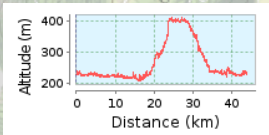

Strassen-Handbike Leifers Kalterersee Runde

43.88 km (Rundkurs)

Gesamtanstieg: 519 m, Gesamtabstieg: 518 m
Höhendifferenz 205 m (Höhe von: 208 m bis 413 m)