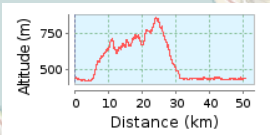

MTB-Handbike Wallisellen - Zoo - Pfannenstiel

50.65 km (Rundkurs)

Gesamtanstieg: 895 m, Gesamtabstieg: 898 m

Höhendifferenz 442 m (Höhe von: 423 m bis 865 m)

© Handbikeandi | © Mapbox | © OpenStreetMap contributors | iText 4.2.0 | ID: hygbgtqszgmkxfx