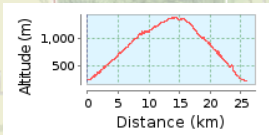

MTB-Handbike Leifers - Deutschnofen - Leifers

26.02 km (Rundkurs)

Gesamtanstieg: 1220 m, Gesamtabstieg: 1240 m
Höhendifferenz 1150 m (Höhe von: 232 m bis 1382 m)

© Handbikeandi | © Mapbox | © OpenStreetMap contributors | iTxt 4.2.0 | ID: nusqtbjufwlbktmk